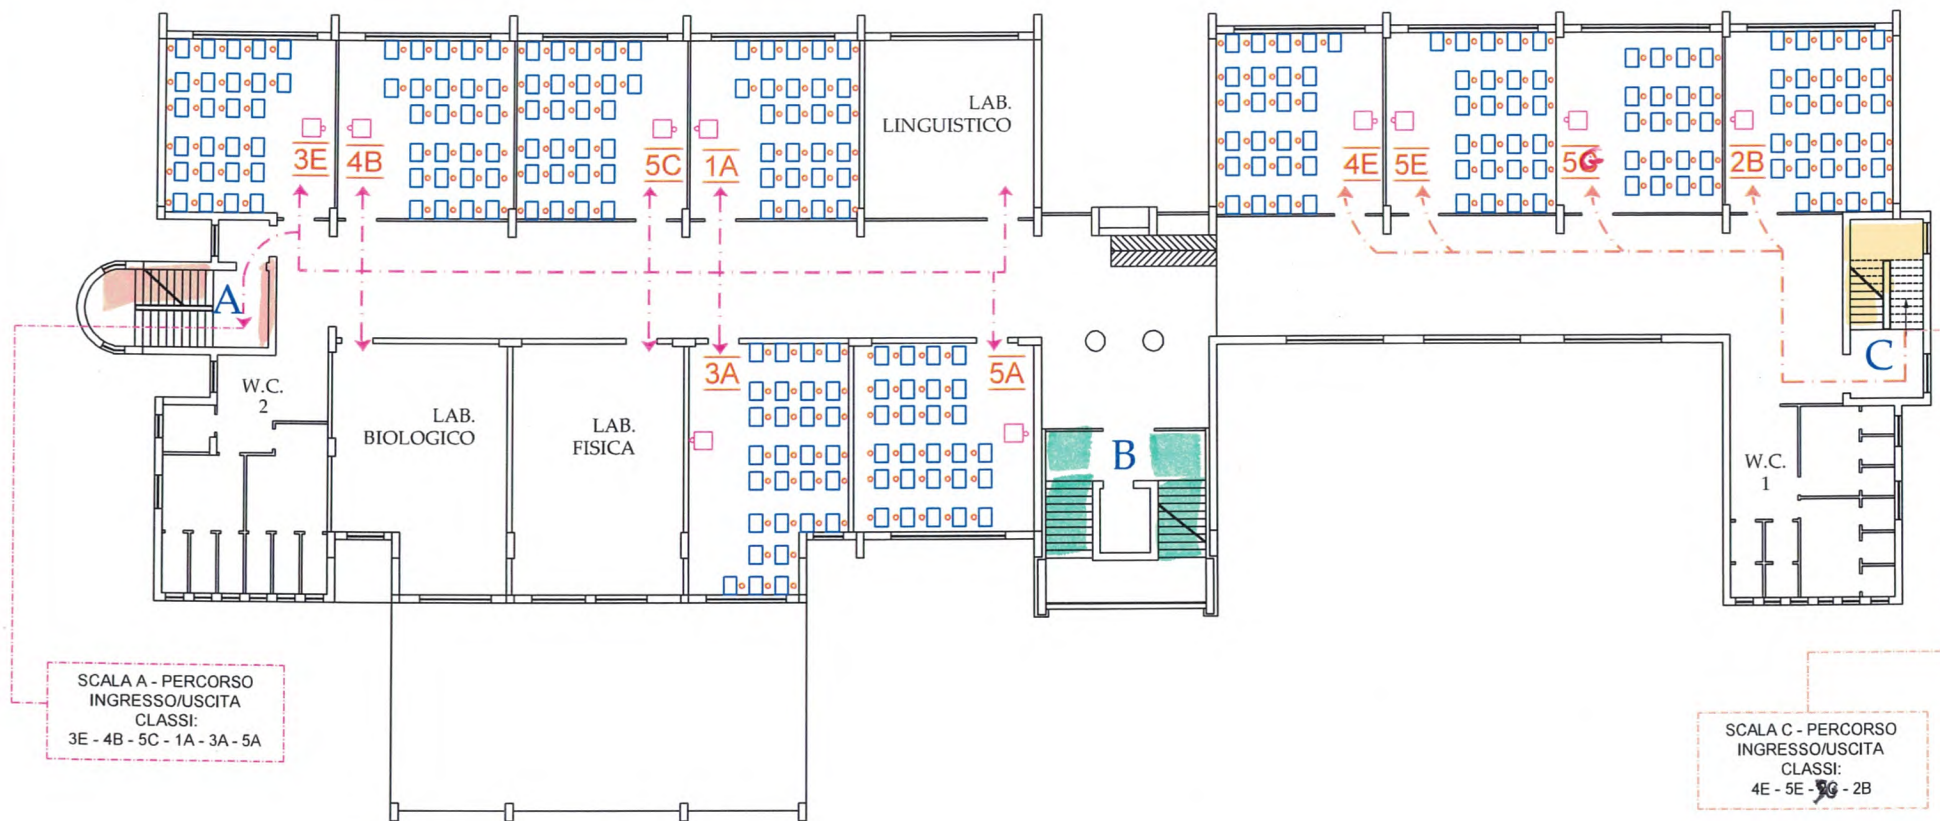

LICEO SCIENTIFICO "V. DE CAPRARIIS"  
ATRIPALDA (AV)  
piano terra

PERCORSO  
INGRESSO / USCITA CLASSI:  
5F-1D-1C-AH-4G-2E

DIVIETO DI ACCESSO NEGLI  
AMBIENTI INTERNI SE NON  
AUTORIZZATI

PERCORSO  
INGRESSO/USCITA  
PERSONALE E UFFICI

DIVIETO DI ACCESSO  
NEGLI AMBIENTI INTERNI  
SE NON AUTORIZZATI

LICEO SCIENTIFICO "V. DE CAPRARIIS"  
 ATRIPALDA (AV)  
 piano primo

LICEO SCIENTIFICO "V. DE CAPRARIIS"  
ATRIPALDA (AV)  
piano secondo

SCALA A - PERCORSO  
INGRESSO/USCITA  
CLASSI:  
3E - 4B - 5C - 1A - 3A - 5A

SCALA C - PERCORSO  
INGRESSO/USCITA  
CLASSI:  
4E - 5E - 5G - 2B

LICEO SCIENTIFICO "V. DE CAPRARIIS"  
ATRIPALDA (AV)  
piano terzo